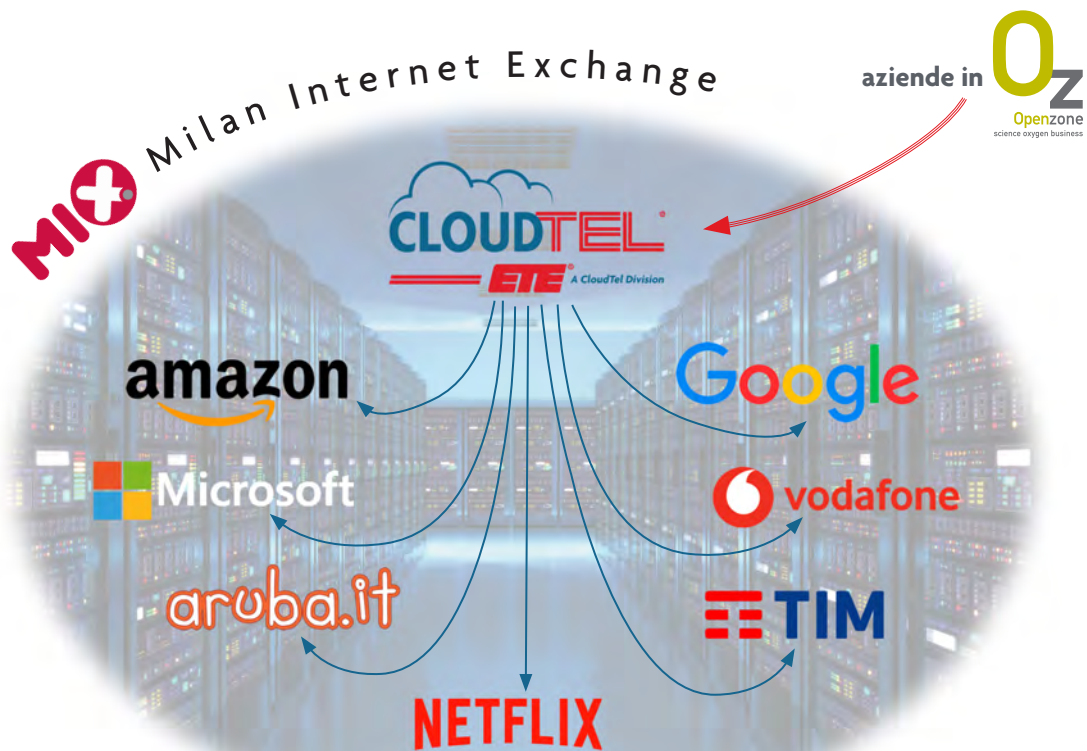

Il servizio di connettività
professionale e sicuro
per le aziende in OpenZone

Connettività professionale nell'era della Digital Revolution

Avere una buona infrastruttura di rete significa poter costruire le basi per i nuovi ecosistemi digitali: l'intelligenza artificiale, l'Internet of Things, l'industria 4.0. Questi aspetti richiedono una connettività professionale adeguatamente sviluppata con determinati requisiti:

Più linee esterne con traffico bilanciato dinamicamente.

Interconnessione al MIX

MIX nodo delle comunicazioni in Italia

Consegniamo il traffico direttamente al **MIX*** (Milano Internet Exchange) e da lì **direttamente a tutto il mondo**.

Dal **MIX** il traffico viene consegnato, senza intermediari, ai principali attori della digitalizzazione come, per citarne alcuni, Amazon, Google, Microsoft, Aruba, Netflix, Geant e Garr.

Senza “salti” e “giri” inutili in internet.

**MIX (Milan Internet eXchange) è un Internet Exchange Point (IXP) con sede a Milano, il più grande IXP in Italia. Permette a 340 aziende di scambiare traffico come se fossero in una LAN. La ridotta distanza garantisce + prestazioni e +affidabilità.*