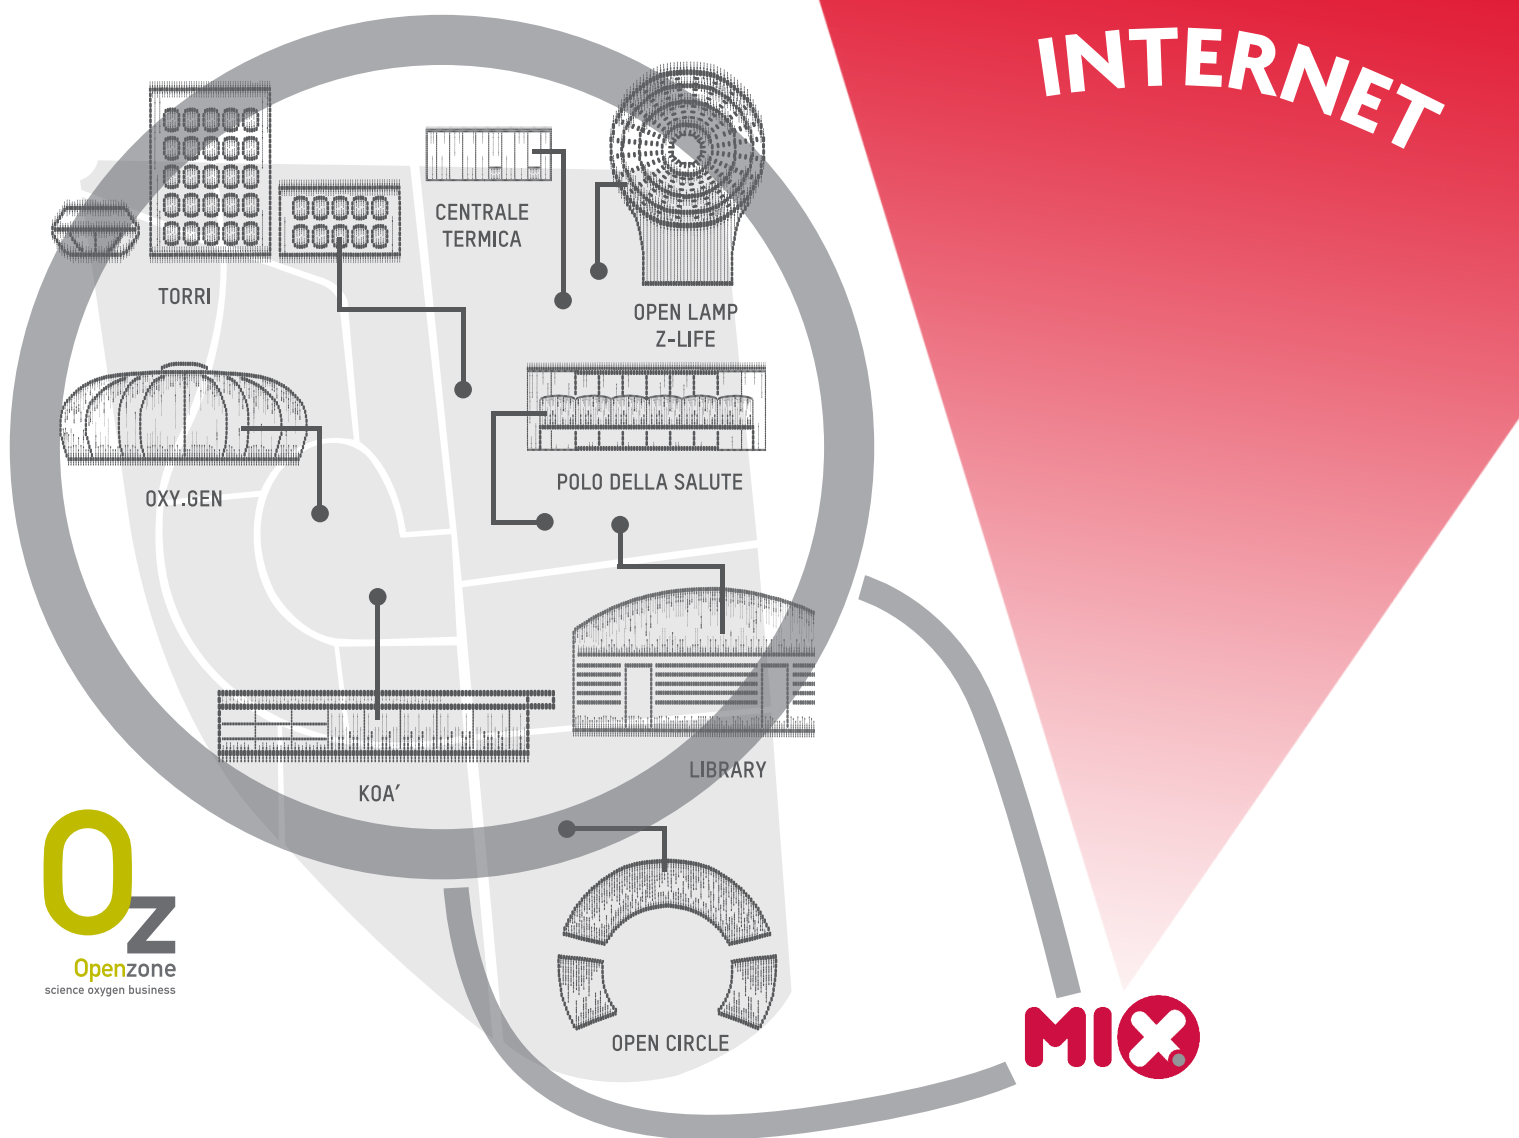

Offriamo connettività
professionali, sicure e customizzate
creando il collegamento più idoneo
per ogni azienda

www.cloud-tel.it

Per contatti: Roberto Sartori - roberto.sartori@cloud-tel.it - mobile 339 2631976
Eros Prosperi - eros.prosperi@cloud-tel.it - mobile 348 4160874