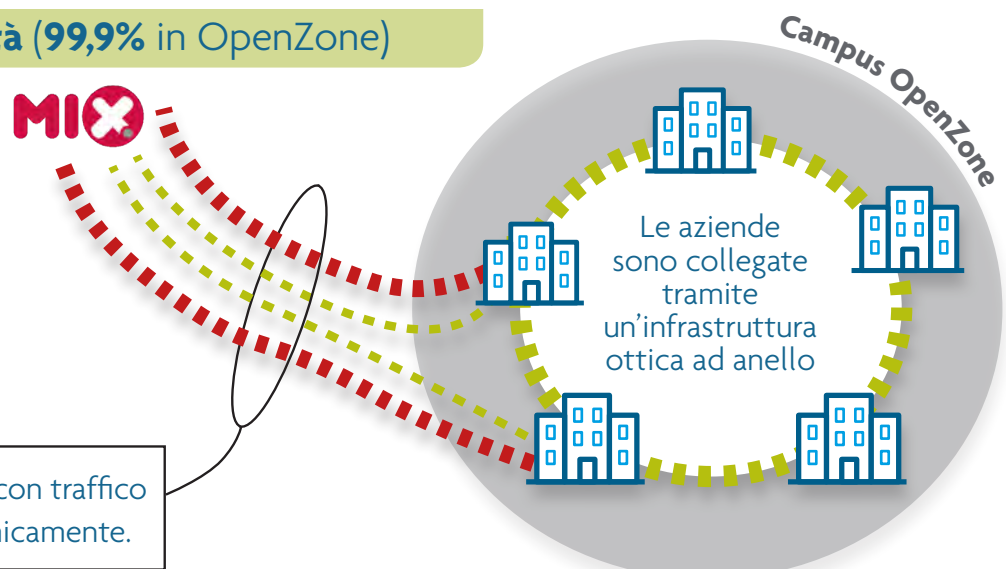

Il servizio di connettività
professionale e sicuro
per le aziende in OpenZone

Connettività professionale nell'era della Digital Revolution

Avere una buona infrastruttura di rete significa poter costruire le basi per i nuovi ecosistemi digitali: l'intelligenza artificiale, l'Internet of Things, l'industria 4.0. Questi aspetti richiedono una connettività professionale adeguatamente sviluppata con determinati requisiti:

- **La banda nominale (BN)**

Ovvero il massimo raggiungibile in termini di velocità

- **La banda minima garantita (BMG)**

Ovvero la velocità minima garantita

- **Bassa latenza**

Ovvero tempi di risposta veloci

Più linee esterne con traffico bilanciato dinamicamente.

Interconnessione al MIX

MIX nodo delle comunicazioni in Italia

Consegniamo il traffico direttamente al **MIX*** (Milano Internet Exchange) e da lì **direttamente a tutto il mondo**.

**MIX (Milan Internet eXchange) è un Internet Exchange Point (IXP) con sede a Milano, il più grande IXP in Italia. Permette a 340 aziende di scambiare traffico come se fossero in una LAN. La ridotta distanza garantisce + prestazioni e +affidabilità.*